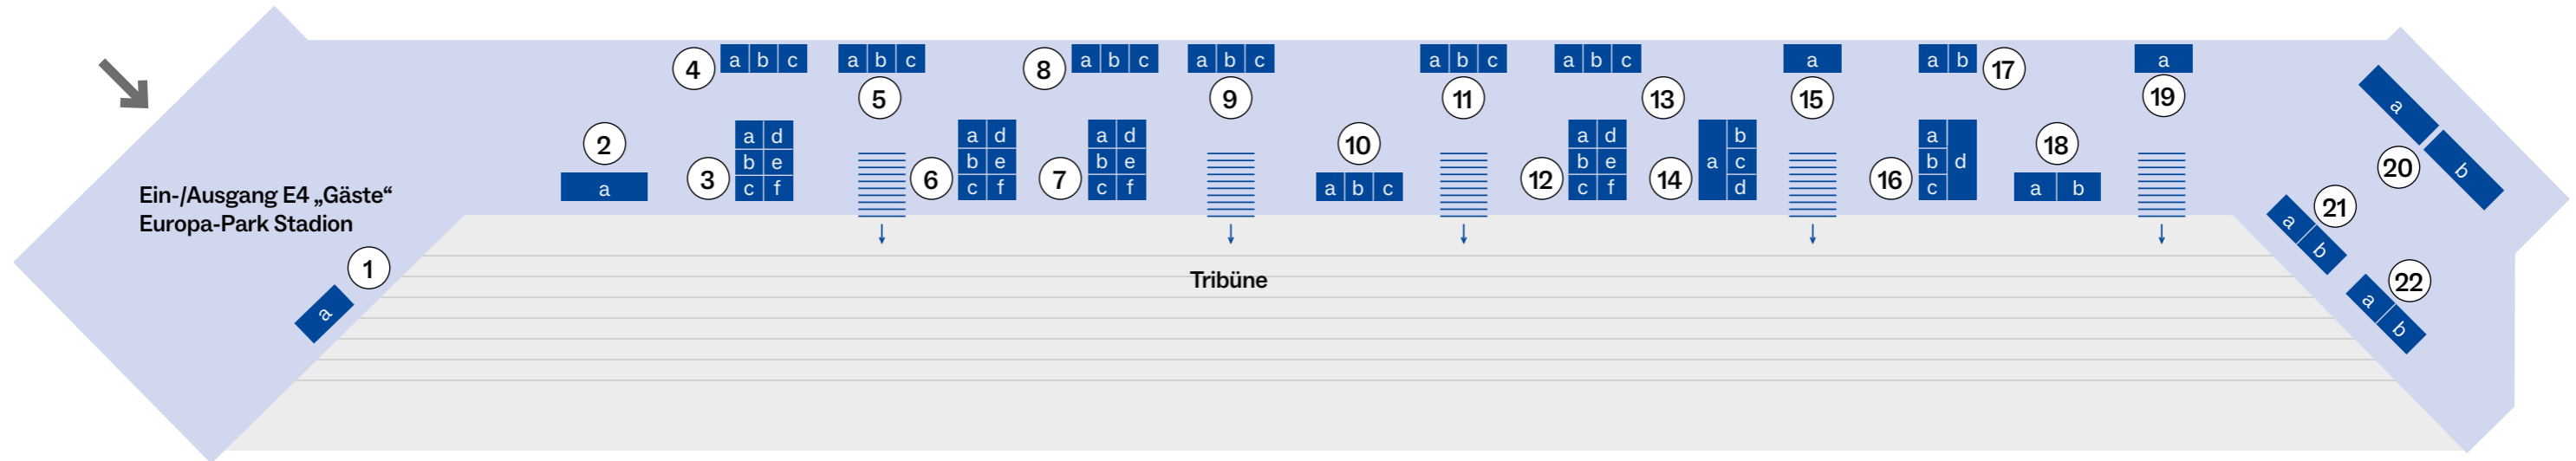

Hochschulpolitische Gruppen

- **12a** **CampusGrün Freiburg**
  Belfortstraße 24, 79098 Freiburg
  hsg-campusgruen@u-asta.uni-freiburg.de
  www.campusgruenfreiburg.wordpress.com
- **7e** **DGB Hochschulgruppe Freiburg**
  Friedrichstraße 41-43, 79098 Freiburg
  0761 50361410
  fabienne.fecht@dgb.de
  freiburg@dgb.de
  www.bw-jugend.dgb.de/
- **12b** **FREIMUN e.V.**
  Raimannweg 7, 79115 Freiburg
  vorstand@freimun.com
  www.freimun.com
- **7d** **Juso-Hochschulgruppe Freiburg**
  Belfortstr. 24, 79098 Freiburg
  jusohsgfreiburg@stura.uni-freiburg.de
  www.juso-hsg-freiburg.de
- **7f** **Studienstiftung des Deutschen Volkes**
  Ahrstraße 41, 53175 Bonn
  0228 82096 0
  info@studienstiftung.de
  www.studienstiftung.de

Musik

- **6d** **Akademisches Orchester Freiburg e.V.**
  Belfortstr. 16, 79098 Freiburg
  info@akademisches-orchester-freiburg.de
  www.akademisches-orchester-freiburg.de
- **6e** **Evangelische Studierendenkantorei Freiburg**
  Tumseestr. 16, 79102 Freiburg
  vorstand@studierendenkantorei-freiburg.de
  www.studierendenkantorei-freiburg.de
- **6f** **Fakultät für Biologie / Biogenchor "Contrapunto bestiale"**
  Schänzlestraße 1, 79104 Freiburg
  0761 203 6968
  anne-katrin.prowse@biologie.uni-freiburg.de
- **8a** **Junges Kammerorchester Freiburg**
  info@kammerorchester-freiburg.de
  www.kammerorchester-freiburg.de

Religiöse Vereinigungen

- **7a** **Campus Connect Freiburg**
  Altweg 5, 79356 Eichstetten
  0157 54199435
  freiburg@campus-connect.de
  www.freiburg.campus-connect.de/
- **7b** **ESG Freiburg (Evangelische Studierendengemeinde)**
  Tumseestr. 16, 79102 Freiburg
  0761 76992321, 0171 6201109
  esg.freiburg@ekiba.de
  www.esg-fr.de
- **7c** **KHG Edith Stein**
  Lorettostr. 24, 79100 Freiburg
  0761 70529 0
  mail@khg-freiburg.de
  www.khg-freiburg.de

Sport

- **5c** **Black Forest Bowtruckles**
  0157 78285600
  blackforestbowtruckles@gmail.com
  Instagram/Facebook: @black_forest_bowtruckles
- **5b** **FT 1844 Freiburg – Hockeyabteilung**
  Schwarzwaldstrasse 181, 79117 Freiburg
  0761 38991844
  info@ft1844-freiburg.de
  www.ft1844-freiburg.de/hockey
- **16b** **Pumas Lacrosse Freiburg**
  0157 55026450
  info@freiburglacrosse.de
  www.freiburglacrosse.de
- **6b** **SFE-Freiburg Abt. Handball**
  Mühlhauser Str. 10, 79110 Freiburg
  0157 76366601
  Finanzen.vorstand@sfe-freiburg-handball.de
  www.sfe-freiburg-handball.de
- **6c** **SV Blau-Weiß Wiehre Freiburg Damen**
  Wiesentalstraße 2, 79115 Freiburg
  0176 41472996
  www.bw-wiehre.de/fussball/damen-1/
- **6a** **Tanzschule Gutmann GbR**
  Leo-Wohleb-Str. 1, 79098 Freiburg
  0761 38377900
  info@tanzschule-gutmann.de
  www.tanzschule-gutmann.de
- **5a** **Tanzschule Salsa con Pasión**
  Sedanstr. 22, 79098 Freiburg
  0152 02939723
  info@salsa-con-pasion.de
  www.salsa-con-pasion.de

Sonstiges